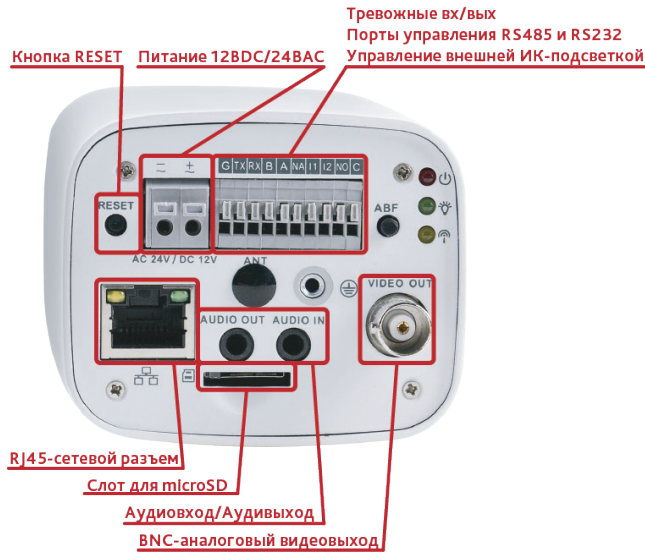

* Объектив в комплект поставки не входит

Торговая марка ActiveCam принадлежит крупной международной компании DSSL - производителю систем видеонаблюдения. Продукция компании DSSL представлена в филиалах и дилерских центрах на всей территории РФ, странах СНГ и Европы. В каждом представительстве функционируют поддержка и консультации. Сегодня ActiveCam - это бренд международного уровня, включающий в себя видеокамеры и оптику для аналоговых и цифровых систем видеонаблюдения, созданных на базе инновационных технологий Active. В собственной научно-технической лаборатории специалисты отслеживают, анализируют технологические новинки рынка и применяют инновационные решения в своих продуктах. Принципиальной задачей разработчиков является осуществление совместимости с решающим большинством существующего оборудования для систем видеонаблюдения.

Подключение

Для начала работы с IP-камерой ActiveCam необходим ПК, подключенный к локальной сети, с установленной ОС Windows и браузером Internet Explorer версии 8 или выше.

1. Подключите камеру к сети.
2. При подключении камеры через коммутатор, не поддерживающий PoE, подключите к разъему питания сетевой адаптер 12В DC или 24В AC.

Примечания:

Блок питания должен соответствовать требованиям: выходное напряжение, ток, полярности и рабочая температура. При использовании камеры в условиях грозы обратите внимание на наличие громоотвода или отключите разъем питания.

Обратите внимание на температурные требования использования камеры. Избегайте использования устройств при слишком высоких или слишком низких температурах.

Рабочая температура от -30°C до +60°C.

Не направляйте объектив камеры на солнце или яркие объекты.

Это может повредить матрицу.

Не устанавливайте камеру вблизи радиаторов и обогревателей.

Настройка IP-адреса камеры:

Для подключения к IP-камере, ПК должен находиться в той же локальной сети, что и камера. При этом IP-адрес камеры, компьютера и любых других устройств в сети не должны совпадать.

Сетевые настройки IP-камеры по умолчанию:

- IP-адрес камеры: 192.168.1.188;
- Маска подсети: 255.255.0.0;
- Шлюз: 192.168.1.1;
- HTTP-порт: 80;
- имя пользователя: admin;
- пароль: admin.

Пример сетевых настроек ПК:

- IP-адрес: 192.168.1.10;
- Маска подсети: 255.255.0.0.

Существует три варианта настройки камеры:

1. Сменить IP-адрес камеры вручную.
  Для этого запустите Internet Explorer, подключитесь к IP-камере и введите имя пользователя. Зайдите в соответствующий пункт меню и смените сетевые настройки IP-камеры.
2. Настроить IP-адрес камеры с помощью утилиты быстрой конфигурации, которую можно скачать с сайта www.dssl.ru в разделе Программное обеспечение.
3. Изменить настройки IP-камеры используя профессиональное ПО TRASSIR.

Подробную инструкцию по настройке камеры смотрите в руководстве пользователя, которое можно скачать с сайта www.dssl.ru в разделе Техническая документация.

Приобретая данную камеру ActiveCam вы получаете право воспользоваться одной бесплатной лицензией на TRASSIR!

Подробное описание о возможностях ПО TRASSIR читайте на сайте www.dssl.ru.