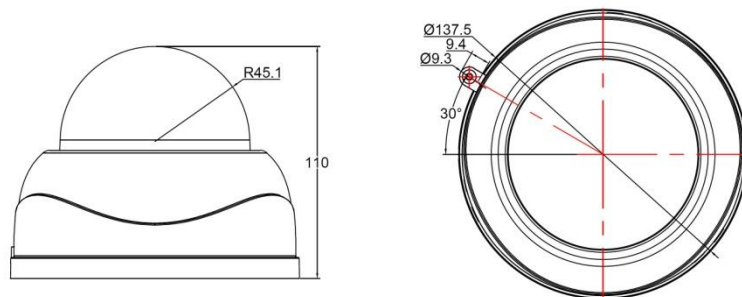

4. Размеры, мм

5. Гарантийные обязательства.

Гарантийный срок эксплуатации сетевой видеокамеры - 24 месяца с даты продажи.

При отсутствии отметки о дате продажи гарантийный срок исчисляется от даты выпуска.

Гарантийные обязательства недействительны, если причиной неисправности видеокамеры являются:

- умышленная порча;
- пожар, наводнение, стихийные бедствия;
- аварии в сети питания;
- неправильное подключение сетевой видеокамеры (ошибка в схеме соединения),
- механические повреждения.

Дата выпуска _____ Дата продажи _____

МП

МП

ИЗГОТОВИТЕЛЬ:
ООО «Видео системы «Оникс»
Россия, г. Москва.

www.cctvonyx.ru

1. Назначение.

Сетевая видеокамера CO-L203X-PTZ05 используется в IP системах и предназначена для круглосуточного видеонаблюдения.

2. Технические характеристики.

Камера	CO-L203X-PTZ05
Тип матрицы	1/2.9" CMOS Sony Exmor IMX322
Процессор	HiSilicon Hi3516C
Разрешающая способность, Мп	2Мп
Размеры кадра (Pixel)	1920x1080, 1280x960, 1280x720, 720x576, 720x480, 640x480
Минимальная освещенность, Люкс	0,05Люкс (цвет) / 0.01Люкс (ч/б) / 0Люкс (ИК Вкл)
ИК подсветка, м	15м Адаптивная ИК подсветка (Управляемая Вкл/Выкл)
Видеокодек	H.264/MJPEG