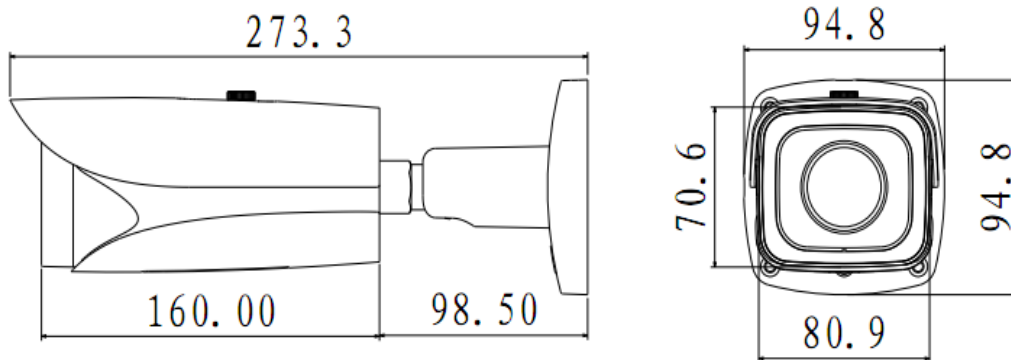

DH-IPC-HFW5300E-Z/VF

Габариты (мм)