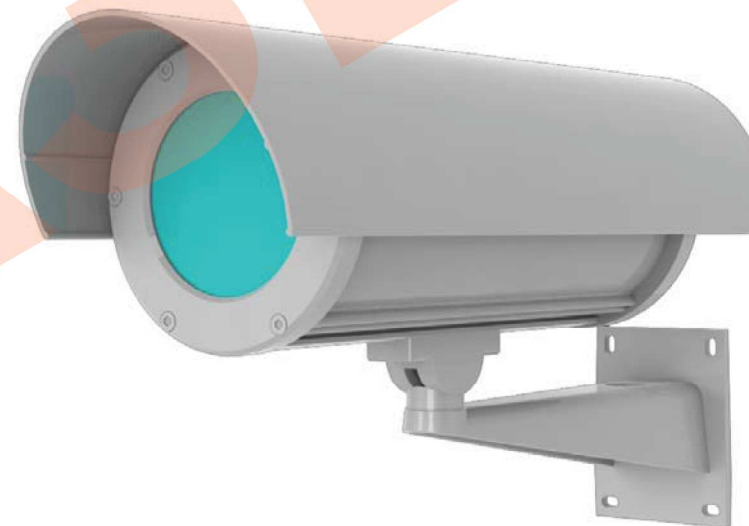

ПАСПОРТ

ИМПФ.463159.012-06 ПС

Сертификат соответствия № TC RU C-RU.ГБ04.В.00225
ЦС «СТВ»

Адрес предприятия-изготовителя: 192029, Россия, Санкт-Петербург, Пр. Обуховской Обороны 86, литера К, ООО «Тахион»
Тел: (812) 327-1247, 327-1298, 327-1201, факс 327-1153 с 10.00 до 17.00 по рабочим дням.

Адрес в Интернете: www.tahion.spb.ru

E-mail: info@tahion.spb.ru