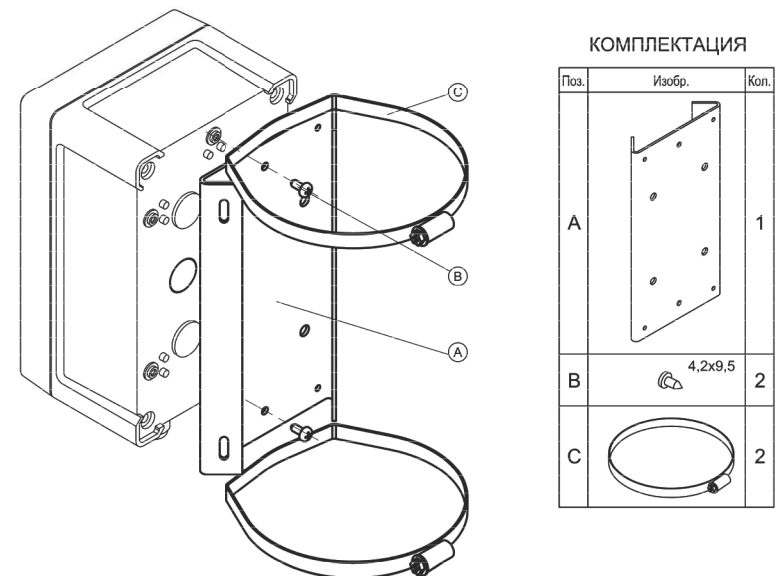

Рис.4 Монтаж блока питания на кронштейн КС-1