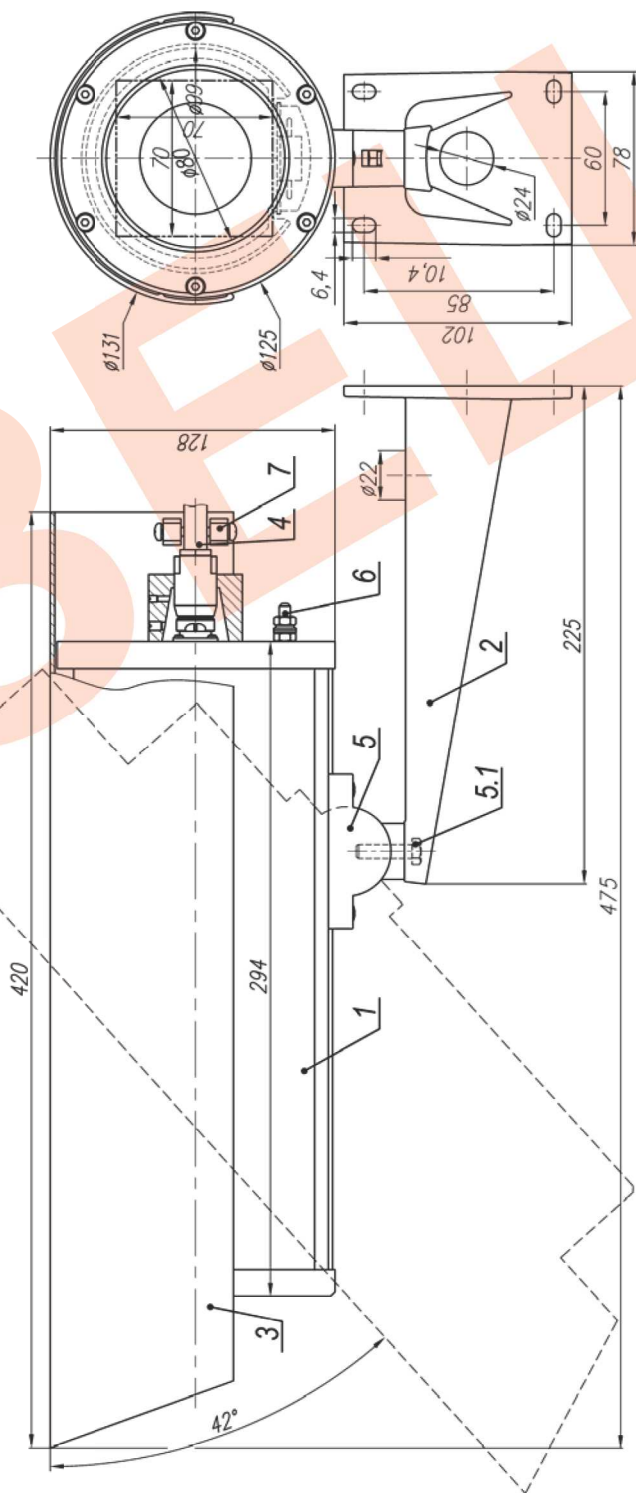

### Состав изделия: (см. рис.1)

1. IP-видеокамера в гермобоксе ТГБ-4Р Ex
2. Кронштейн
3. Солнцезащитный козырёк
4. Шнур
5. Шарнир
  - 5.1. Болт фиксации шарнира
6. Болт заземления
7. Фиксатор металлокава (Ø<sub>нар.</sub>10÷24мм)

Рис.1 Габаритные и установочные размеры ТВК-86 IP Ex