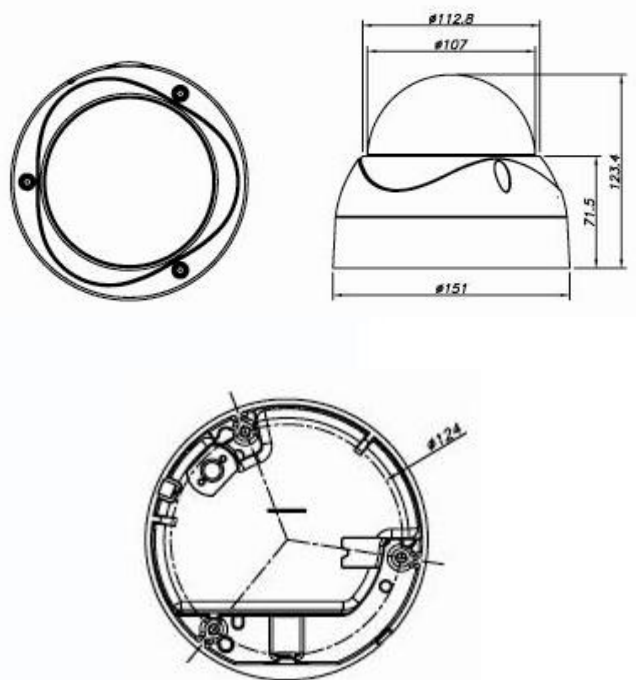

## Технические характеристики

Параметры видео	
Матрица	2.1 Mega Pixel, 1/3" Exmor SONY Color CMOS
Чувствительность	0 Лк
Затвор	Авто/Ручной
Объектив	f= 3,6 - 16 мм Мегapixelный вариофокальный
Разрешение	1080p@25fps, - 1080p@50fps
Эффективные пиксели	2096(H) x 1561(V)
Сигнал/Шум	>50Дб
VLC	Выкл / VLC
Усиление	Выкл / 0~150 dB
ИК подсветка	850nm до 30м
Баланс белого	Авто / Ручное / Определить
День/Ночь	Механический ИК фильтр день/ночь (Авто / Цвет / ЧБ )
OSD	Управление джойстиком
Экранное меню	Есть, русский и английский язык
Эксплуатация	
Питание	12В DC / 24В AC / 600mA
Габариты	ø151 x 123
Вес	950гр
Рабочая температура	от -10 до +50°C
Относительная влажность	80% (без конденсата)