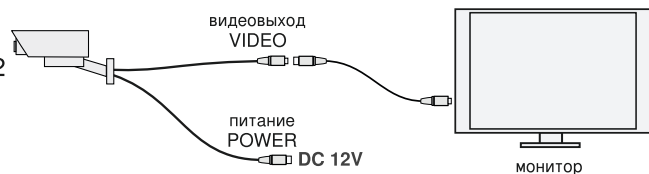

PROvision PVF-IR700SI**Технический
Паспорт**

1 Установите камеру с помощью крепежей

ВАРИАНТ 1

ВАРИАНТ 2

2 Осуществите подключение к источнику питания и приёмнику видеосигнала

ВАРИАНТ 1

ВАРИАНТ 2

Не допускайте попадания влаги внутрь камеры. Пожалуйста, устанавливайте камеру в соответствии с её степенью влаго- и пыле- защиты (обозначается аббревиатурой IP).