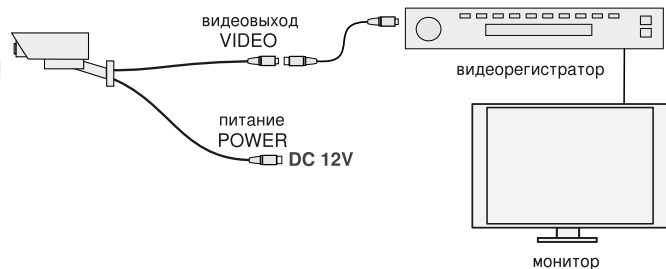

PROvision PVF-IR700SI**Технический
Паспорт**

1 Установите камеру с помощью крепежей

ВАРИАНТ 1

ВАРИАНТ 2

2 Осуществите подключение к источнику питания и приёмнику видеосигнала

ВАРИАНТ 1

ВАРИАНТ 2

Не допускайте попадания влаги внутрь камеры. Пожалуйста, устанавливайте камеру в соответствии с её степенью влаго- и пыле- защиты (обозначается аббревиатурой IP).