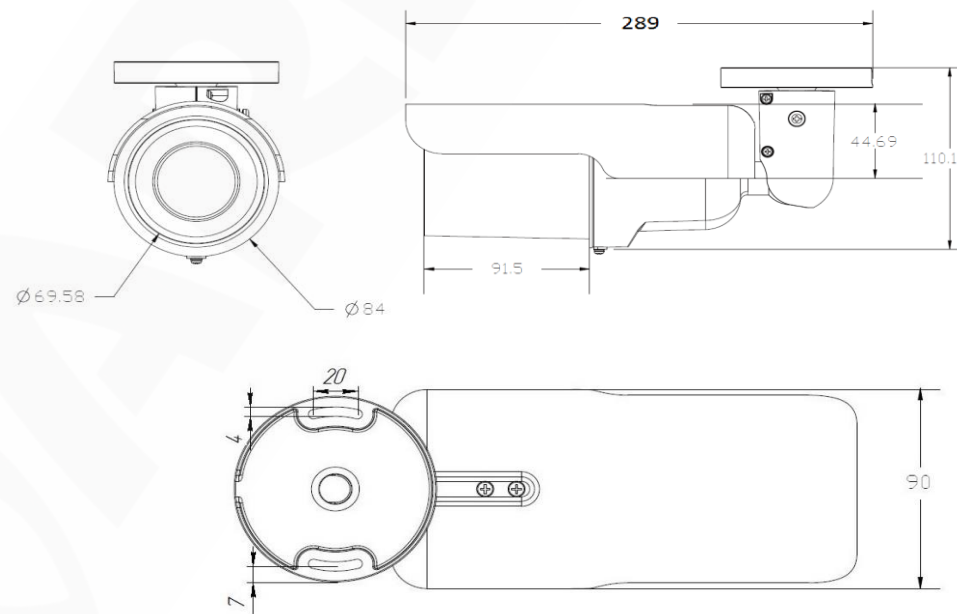

2. Комплект поставки.

2.1 IP-камера (с установленным объективом)	1 шт.
2.2 Кабель питания (установлен в камере)	1 шт.
2.3 Комплект крепежа	1 шт.
2.4 Компакт-диск (с документацией и ПО)	1 шт.
2.5 Упаковочная тара	1 шт.

3. Назначение.

IP-камера BD4690RV предназначена для записи с разрешением до 4 Мп в форматах H.264 High Profile и MJPEG.

4. Устройство и принцип работы.

Антивандальная 4 Мп IP-камера BD4690RV с аппаратным WDR (Double Scan) и варифокальным объективом – это надежное и эффективное решение для мониторинга объектов высокой важности в любых условиях. Внезапно и постоянно меняющаяся освещенность, встречные засветки? Double Scan позволяет обрабатывать сцены с перепадом освещенности до 50 тыс. раз, ИК-подсветка дальностью до 50 м обеспечивает наблюдение в полной темноте. Экстремальные температуры эксплуатации, перебои в питании? Функция «холодный старт» и встроенная система обогрева обеспечивают бескомпромиссную надежность видеосистемы

5. Установка.

ВНИМАНИЕ! Перед подключением и настройкой оборудования обязательно прочтите "Руководство по подключению IP-камеры BEWARD BD4690RV, BD4690RVZ"

ВНИМАНИЕ! В случае установки видеокamеры на токопроводящую поверхность, во избежание попадания постороннего напряжения на корпус видеокamеры, эта поверхность должна быть заземлена!

6. Габаритный чертеж

7. Сертификация

Сертификат соответствия №TC RU C-RU.AB29.B.0224

Серия RU №0238552

Срок действия с 03.04.2015 по 02.04.2018

8. Утилизация

Изделие утилизировать как бытовую технику согласно правилам установленными органами самоуправления региона утилизации.

9. Гарантийные обязательства

Гарантийные обязательства представлены на сайте по ссылке:

<http://www.beward.ru/contact/service/>