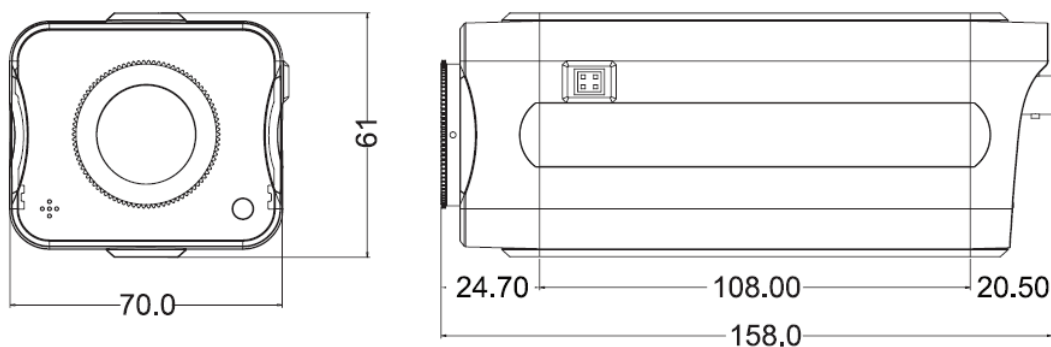

CAIPBC210T

КОРПУСНАЯ IP-ВИДЕОКАМЕРА ВЫСОКОЙ ЧЕТКОСТИ (720P, P.264)

РАЗМЕРЫ

ИНФОРМАЦИЯ ДЛЯ ЗАКАЗА

CAIPBC210T	Корпусная IP-видеокамера 720P, "день/ночь" (TDN), H.264, 24 В (пер. ток)/12 В (пост. ток), ONVIF
CAIPBC210T-P	Корпусная IP-видеокамера 720P, "день/ночь" (TDN), H.264, 24 В (пер. ток)/12 В (пост. ток), PoE стандарта IEEE 802.3af, ONVIF

Для получения дополнительной информации:

securityrussia@honeywell.com

www.honeywell.com/security/ru

Honeywell Security Group
ЗАО "Хоневелл"
Россия, 121059
Москва, ул. Киевская, д.7
Тел. +7 (495) 797-93-71
www.honeywell.com

HVS-CAIPBC210T-01-RU(1114)DS-Z
Ноябрь 2014
© 2014 Honeywell International Inc.

Honeywell