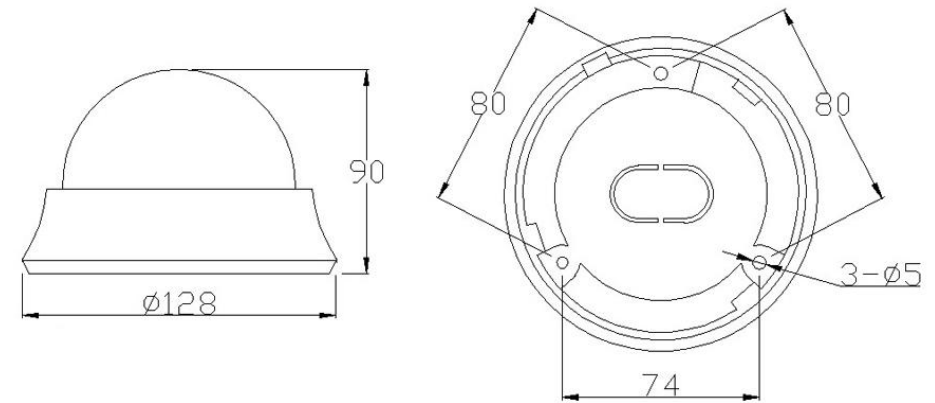

2. Технические характеристики.

Параметры	CO-DH02-007
Тип матрицы	1/2.9" CMOS Sony Starvis IMX291
Процессор	NextChip NVP2441H
HD стандарт	AHD-H (1080P)
Размеры кадра (Pixel)	1920x1080
Режим работы	AHD 1920x1080 при 25к/с
Минимальная освещенность, Люкс	0,01 Люкс (Color), 0,001 Люкс (B/W)
Электронный затвор	AES 1/50~1/100000
ИК-подсветка, м	20
Видеовыход	1.0 В, 75 Ом, композитный
Функции	
Режим День/Ночь	Авто (Убираемый ИК-фильтр, совмещенный с ИК прожектором)
Компенсация фоновой засветки	Авто
Режим накопления	Авто
Автоматическая регулировка усиления	Авто
Расширение динамического диапазона	Авто
Баланс белого	Авто
Равномерность освещения по кадру	Авто
Подавление шумов	3DNR + 2DNR, Авто
Антитуман, увеличение контраста	Авто
Объектив	
Фокусное расстояние, мм	f=2.8-12мм
Крепление объектива	D14
Угол обзора	Горизонталь 86,3°~22,1°
Общие параметры	
Напряжение питания, В, Потребляемая мощность, Вт	DC 12В, 3,48Вт
Потребляемый ток, макс/мин, А	0,29 / 0,06
Диапазон рабочих температур, °С	0°С~ +50°С
Диапазон влажности воздуха, %	0% ~ 85%
Материал корпуса	Пластик
Класс защиты	
Вес, г	330
Размеры, мм	128x90мм

3. Размеры